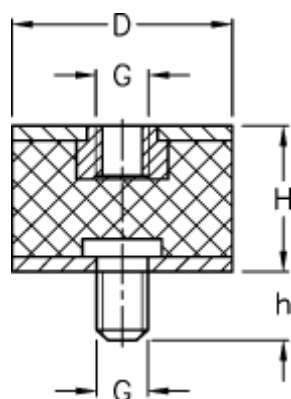

Varenummer: 512011200844601
Beskrivelse: KLEE Vibrationsdæmper type 2
30-20-2, M8/M8x28, NBR - 43 shore

Mål

D = 30
G = M8
h = 28
H = 20